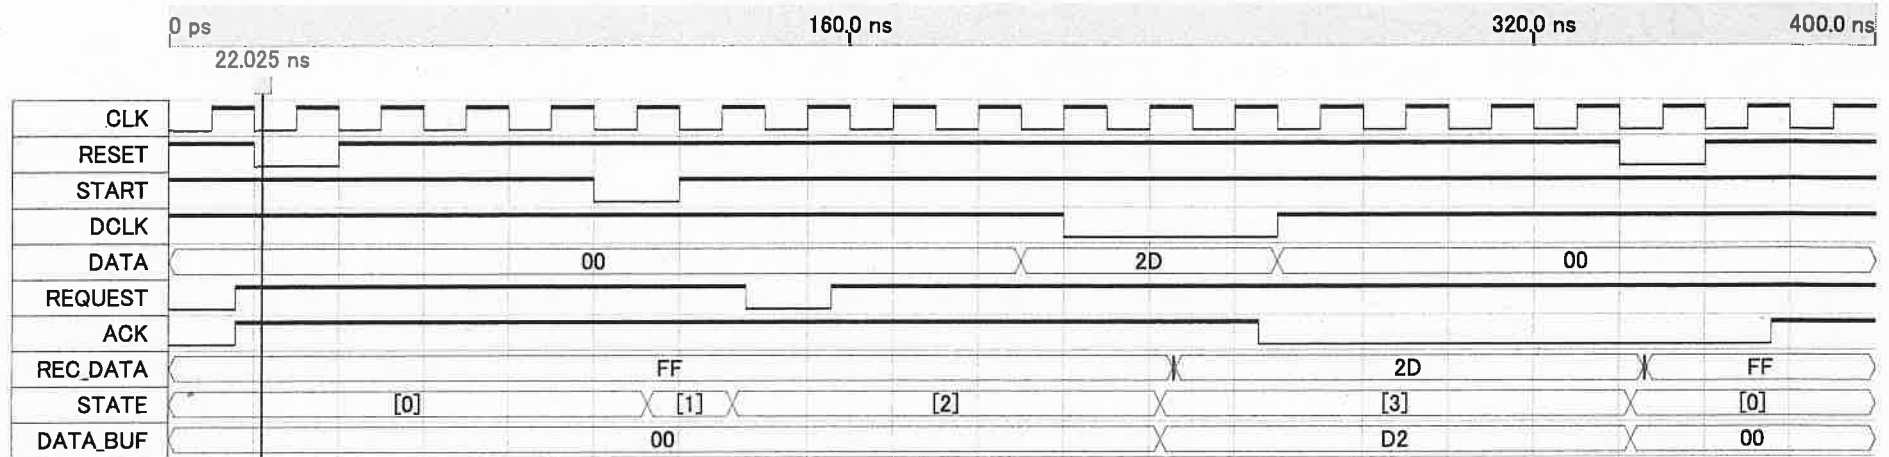

受信側 論理シミュレーション例

Date: April 01, 2011

db/input_core.sim.cvwf*

Project: input_core

送信側 論理シミュレーション例

Date: April 01, 2011

db/output_core.sim.cvwf*

Project: output_core